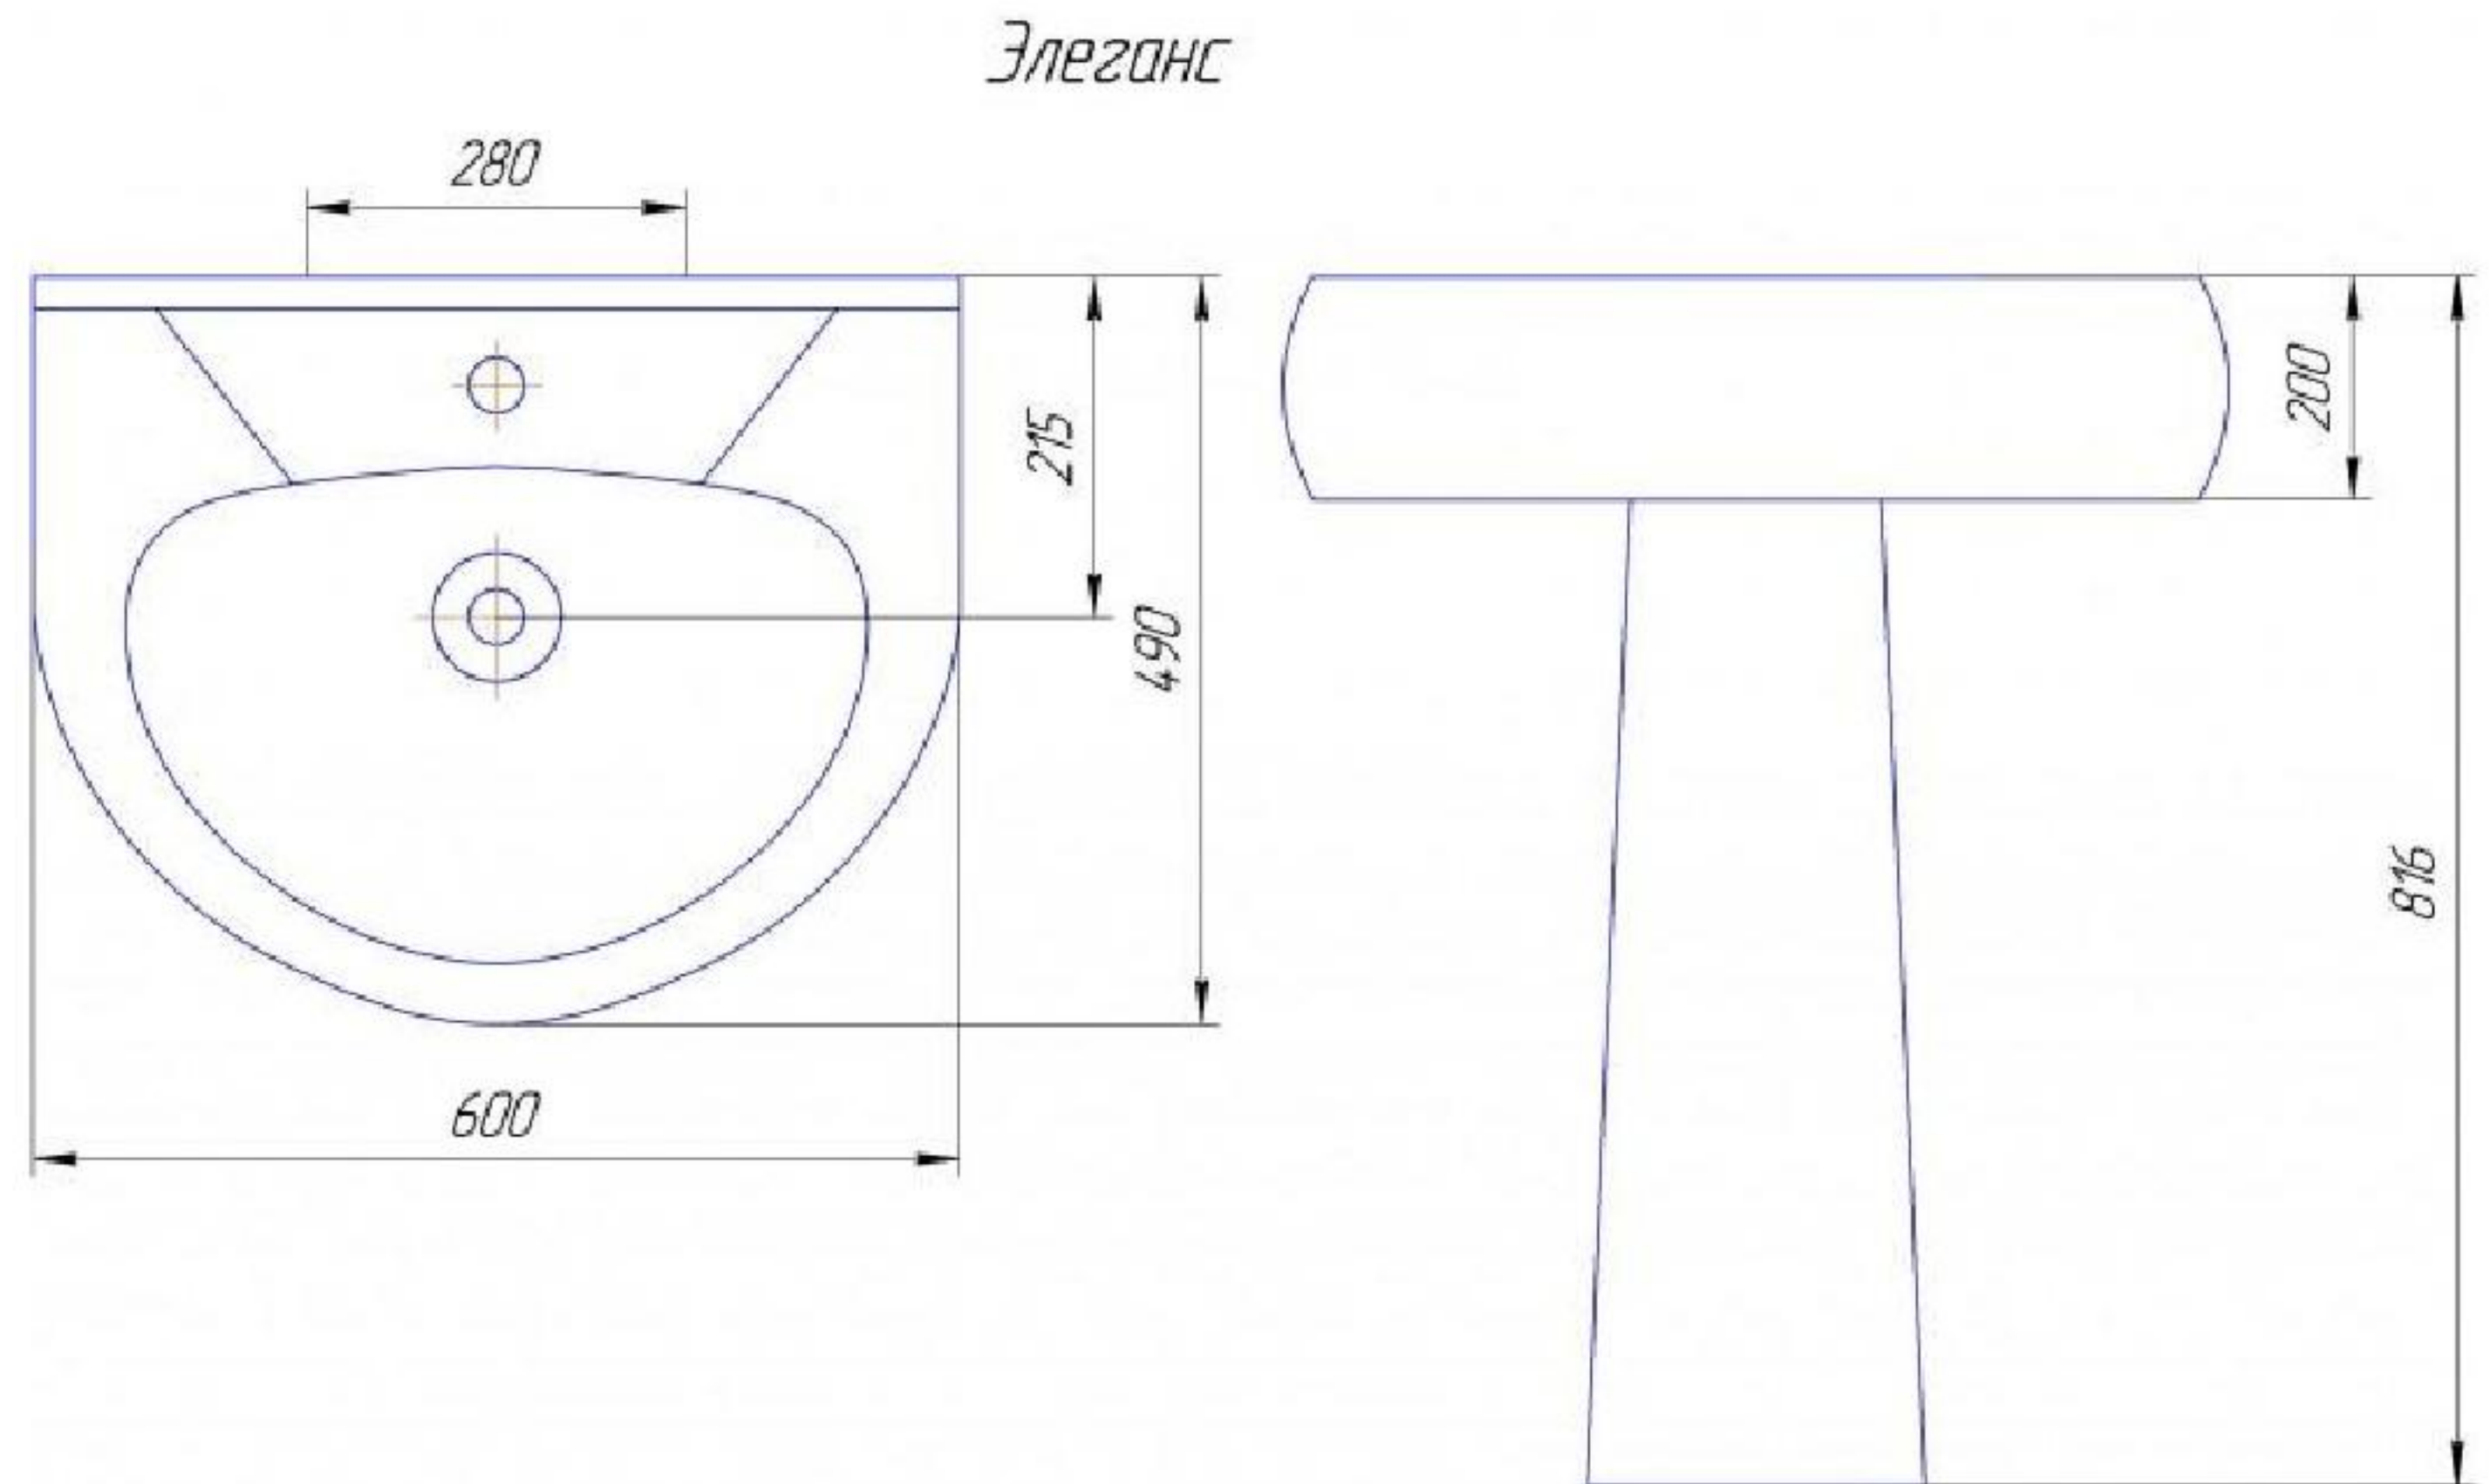

Умывальник на пьедестале Элеганс

Комплектация:

- Устанавливается на пьедестал
- Масса умывальника 15 кг
 - Масса пьедестала 10 кг
- Отверстие для смесителя
 - Система перелива