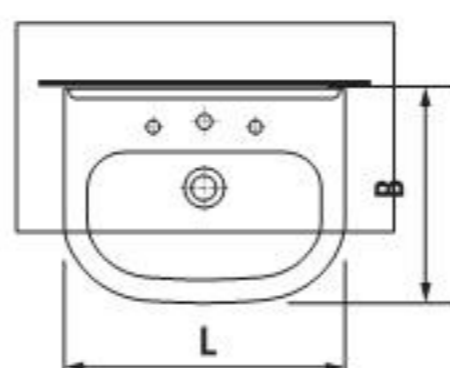

JIKA

OLYMP

МОДЕЛЬНЫЙ РЯД

раковины

	L	B
45 см	450	370
50 см	500	410
55 см	550	420
60 см	600	450
65 см	650	480

угловые раковины

	L	B
45 см	450	460
55 см	550	560

полу-встраиваемые раковины

	L	B
55 см	550	355
55 см	550	420

биде

	L	B
напольное	360	540
подвесное	360	530

унитаз-компакт

L	B
360	670

унитаз

	L	B
напольный	360	540
подвесной	360	530
подвесной	360	700

ПРЕИМУЩЕСТВА И ТЕХНИЧЕСКИЕ ХАРАКТЕРИСТИКИ