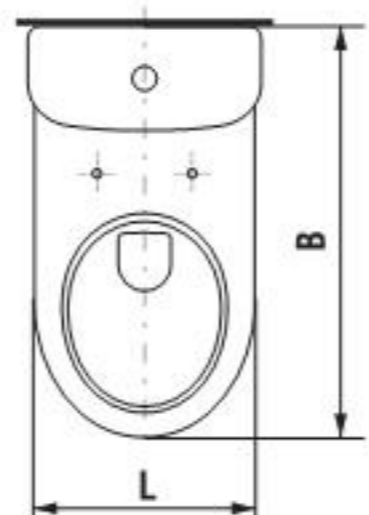

JIKA

OLYMP

МОДЕЛЬНЫЙ РЯД

раковины

	L	B
45 см	450	370
50 см	500	410
55 см	550	420
60 см	600	450
65 см	650	480

угловые раковины

	L	B
45 см	450	460
55 см	550	560

полу-встраиваемые раковины

	L	B
55 см	550	355
55 см	550	420

биде

	L	B
напольное	360	540
подвесное	360	530

унитаз-компакт

L	B
360	670

унитаз

	L	B
напольный	360	540
подвесной	360	530
подвесной	360	700

ПРЕИМУЩЕСТВА И ТЕХНИЧЕСКИЕ ХАРАКТЕРИСТИКИ