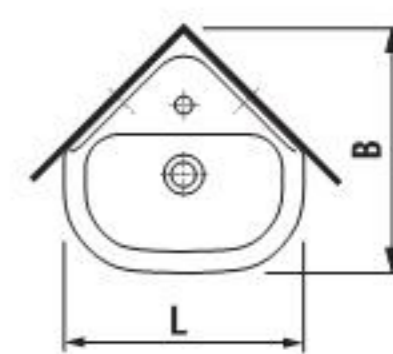

JIKA

OLYMP

МОДЕЛЬНЫЙ РЯД

раковины

	L	B
45 см	450	370
50 см	500	410
55 см	550	420
60 см	600	450
65 см	650	480

угловые раковины

	L	B
45 см	450	460
55 см	550	560

полу-встраиваемые раковины

	L	B
55 см	550	355
55 см	550	420

биде

	L	B
напольное	360	540
подвесное	360	530

унитаз-компакт

L	B
360	670

унитаз

	L	B
напольный	360	540
подвесной	360	530
подвесной	360	700

ПРЕИМУЩЕСТВА И ТЕХНИЧЕСКИЕ ХАРАКТЕРИСТИКИ