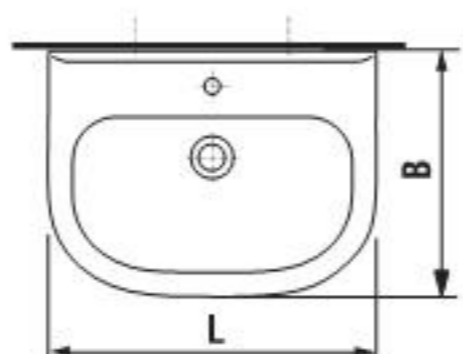

JIKA

OLYMP

МОДЕЛЬНЫЙ РЯД

раковины

	L	B
45 см	450	370
50 см	500	410
55 см	550	420
60 см	600	450
65 см	650	480

угловые раковины

	L	B
45 см	450	460
55 см	550	560

полу-встраиваемые раковины

	L	B
55 см	550	355
55 см	550	420

биде

	L	B
напольное	360	540
подвесное	360	530

унитаз-компакт

L	B
360	670

унитаз

	L	B
напольный	360	540
подвесной	360	530
подвесной	360	700

ПРЕИМУЩЕСТВА И ТЕХНИЧЕСКИЕ ХАРАКТЕРИСТИКИ