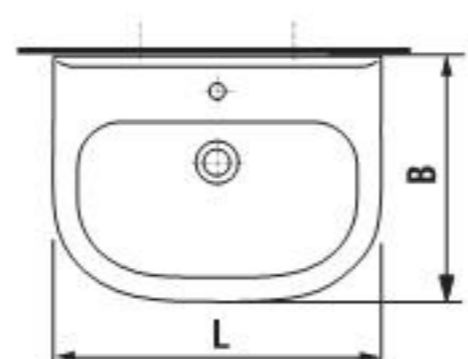

JIKA

OLYMP

МОДЕЛЬНЫЙ РЯД

раковины

	L	B
45 см	450	370
50 см	500	410
55 см	550	420
60 см	600	450
65 см	650	480

угловые раковины

	L	B
45 см	450	460
55 см	550	560

полу-
встраиваемые
раковины

	L	B
55 см	550	355
55 см	550	420

биде

	L	B
напольное	360	540
подвесное	360	530

унитаз-
компакт

L	B
360	670

унитаз

	L	B
напольный	360	540
подвесной	360	530
подвесной	360	700

ПРЕИМУЩЕСТВА И ТЕХНИЧЕСКИЕ ХАРАКТЕРИСТИКИ