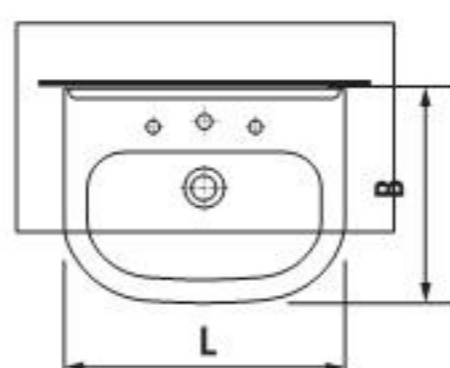

JIKA

OLYMP

МОДЕЛЬНЫЙ РЯД

раковины

	L	B
45 см	450	370
50 см	500	410
55 см	550	420
60 см	600	450
65 см	650	480

угловые раковины

	L	B
45 см	450	460
55 см	550	560

полу-
встраиваемые
раковины

	L	B
55 см	550	355
55 см	550	420

биде

	L	B
напольное	360	540
подвесное	360	530

унитаз-
компакт

L	B
360	670

унитаз

	L	B
напольный	360	540
подвесной	360	530
подвесной	360	700

ПРЕИМУЩЕСТВА И ТЕХНИЧЕСКИЕ ХАРАКТЕРИСТИКИ