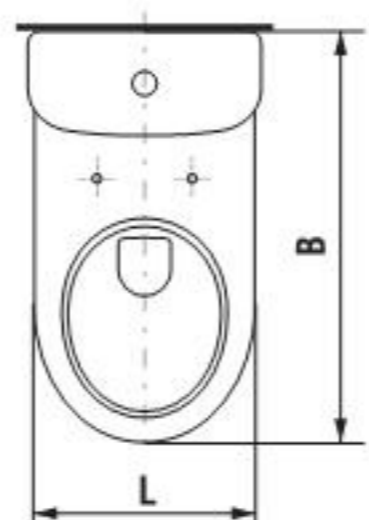

JIKA

OLYMP

МОДЕЛЬНЫЙ РЯД

раковины

	L	B
45 см	450	370
50 см	500	410
55 см	550	420
60 см	600	450
65 см	650	480

угловые раковины

	L	B
45 см	450	460
55 см	550	560

полу-
встраиваемые
раковины

	L	B
55 см	550	355
55 см	550	420

биде

	L	B
напольное	360	540
подвесное	360	530

унитаз-
компакт

L	B
360	670

унитаз

	L	B
напольный	360	540
подвесной	360	530
подвесной	360	700

ПРЕИМУЩЕСТВА И ТЕХНИЧЕСКИЕ ХАРАКТЕРИСТИКИ