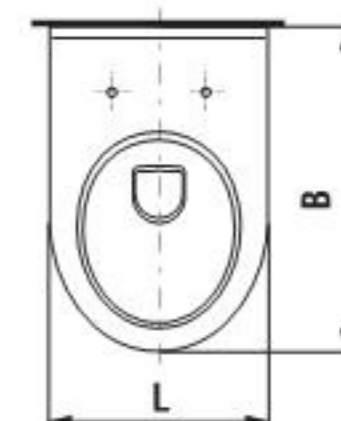

JIKA

OLYMP

МОДЕЛЬНЫЙ РЯД

раковины

	L	B
45 см	450	370
50 см	500	410
55 см	550	420
60 см	600	450
65 см	650	480

угловые раковины

	L	B
45 см	450	460
55 см	550	560

полу-
встраиваемые
раковины

	L	B
55 см	550	355
55 см	550	420

биде

	L	B
напольное	360	540
подвесное	360	530

унитаз-
компакт

L	B
360	670

унитаз

	L	B
напольный	360	540
подвесной	360	530
подвесной	360	700

ПРЕИМУЩЕСТВА И ТЕХНИЧЕСКИЕ ХАРАКТЕРИСТИКИ