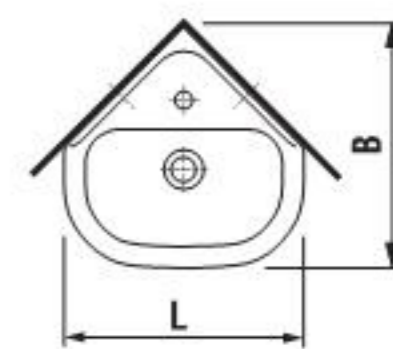

JIKA

OLYMP

МОДЕЛЬНЫЙ РЯД

раковины

	L	B
45 см	450	370
50 см	500	410
55 см	550	420
60 см	600	450
65 см	650	480

угловые раковины

	L	B
45 см	450	460
55 см	550	560

полу-
встраиваемые
раковины

	L	B
55 см	550	355
55 см	550	420

биде

	L	B
напольное	360	540
подвесное	360	530

унитаз-
компакт

L	B
360	670

унитаз

	L	B
напольный	360	540
подвесной	360	530
подвесной	360	700

ПРЕИМУЩЕСТВА И ТЕХНИЧЕСКИЕ ХАРАКТЕРИСТИКИ