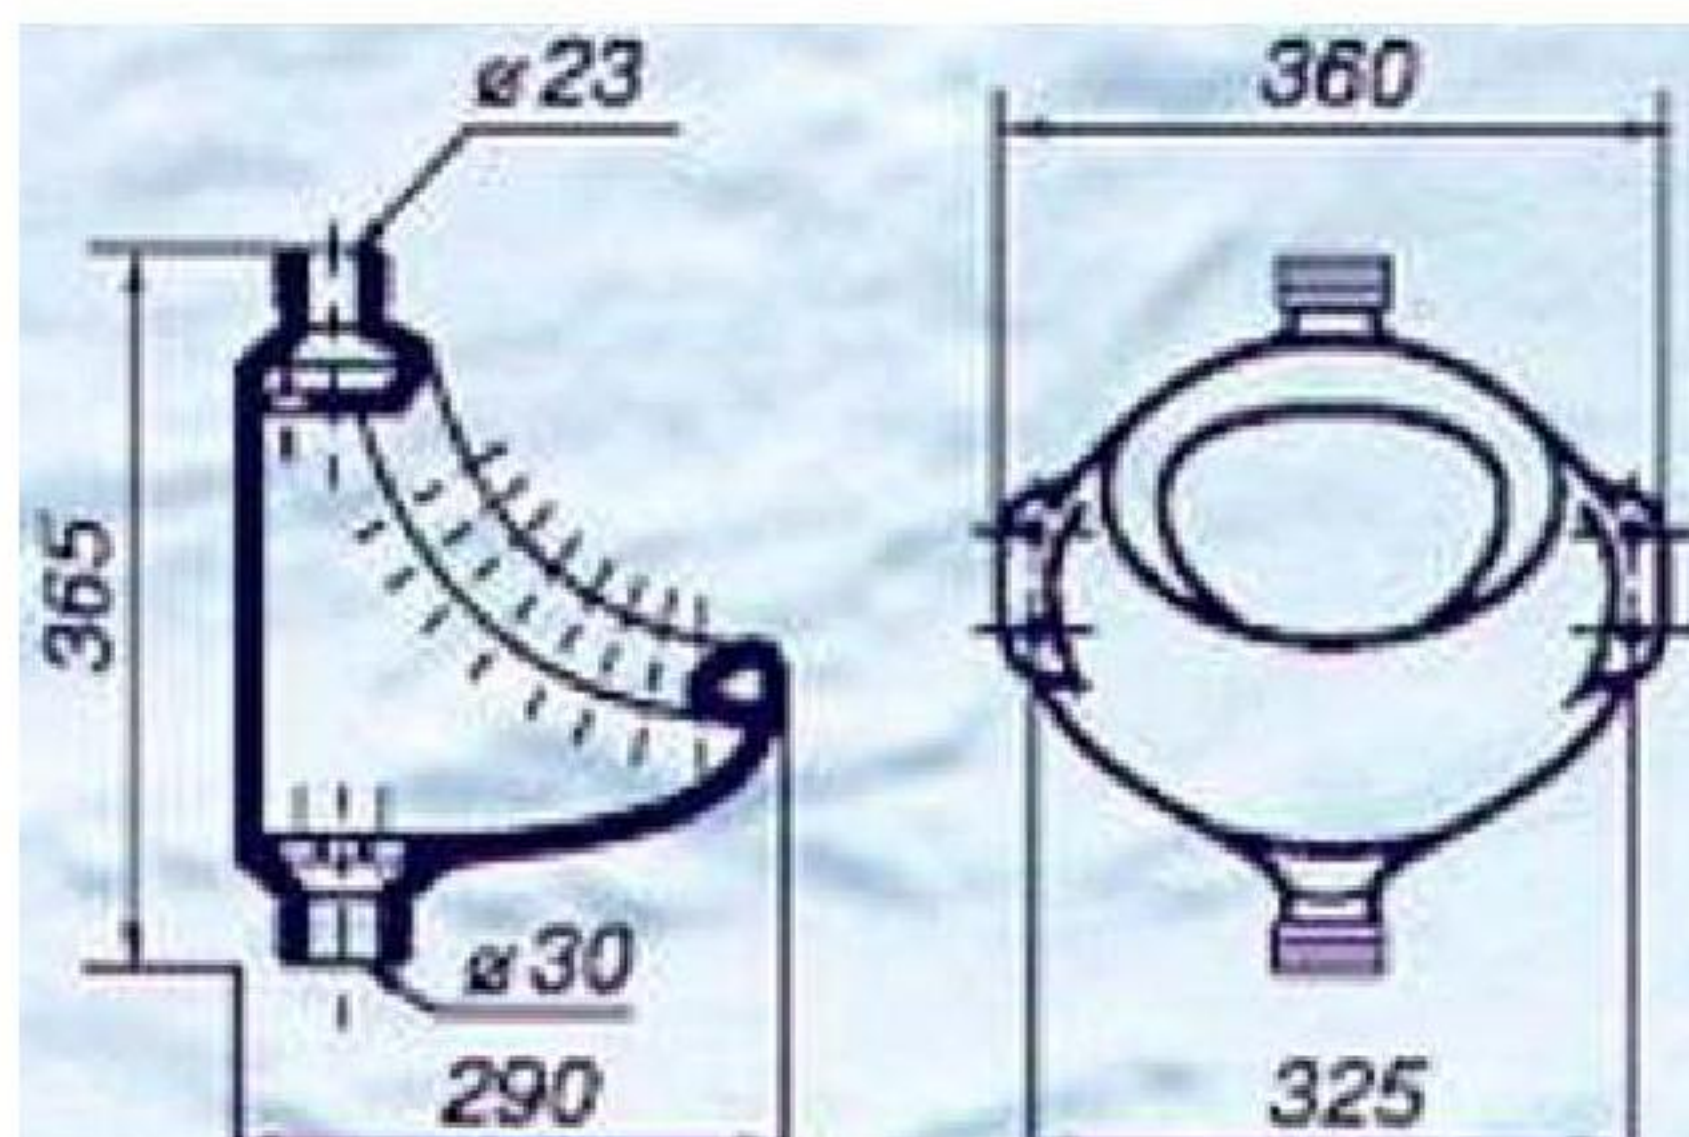

Писсуар настенный Дельта

ОПИСАНИЕ:

Производитель: Лобненский завод Стройфарфор

Назначение: Оборудование туалетных комнат

Длина: 290 мм.

Ширина: 325 мм.

Высота: 360 мм.

Масса, кг: 5,7