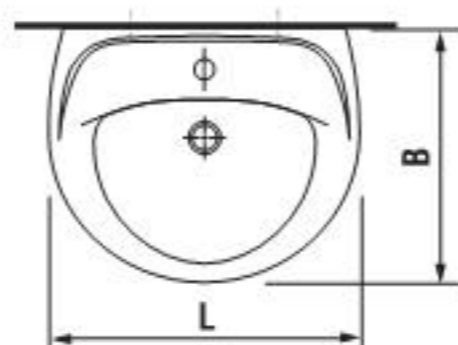

JIKA

LYRA

МОДЕЛЬНЫЙ РЯД

раковины

| | L | B |
|-------|-----|-----|
| 40 см | 405 | 300 |
| 45 см | 450 | 350 |
| 50 см | 500 | 410 |
| 55 см | 550 | 450 |
| 60 см | 600 | 490 |
| 65 см | 650 | 520 |

биде

| | L | B |
|-----------|-----|-----|
| подвесное | 360 | 530 |
| напольное | 370 | 545 |

подвесной унитаз

| | L | B |
|--|-----|-----|
| | 355 | 490 |
| | 355 | 530 |

унитаз-компакт

| | L | B |
|--|-----|-----|
| | 360 | 635 |