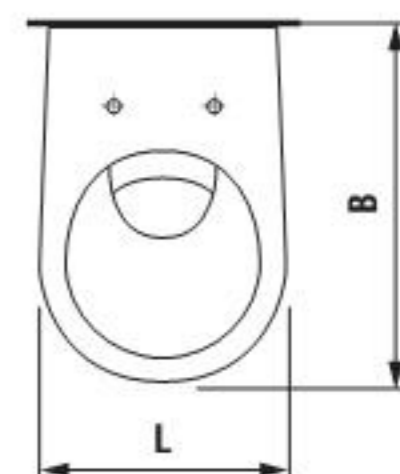

JIKA

LYRA

МОДЕЛЬНЫЙ РЯД

раковины

| | L | B |
|-------|-----|-----|
| 40 см | 405 | 300 |
| 45 см | 450 | 350 |
| 50 см | 500 | 410 |
| 55 см | 550 | 450 |
| 60 см | 600 | 490 |
| 65 см | 650 | 520 |

биде

| | L | B |
|-----------|-----|-----|
| подвесное | 360 | 530 |
| напольное | 370 | 545 |

подвесной унитаз

| | L | B |
|--|-----|-----|
| | 355 | 490 |
| | 355 | 530 |

унитаз-компакт

| | L | B |
|--|-----|-----|
| | 360 | 635 |