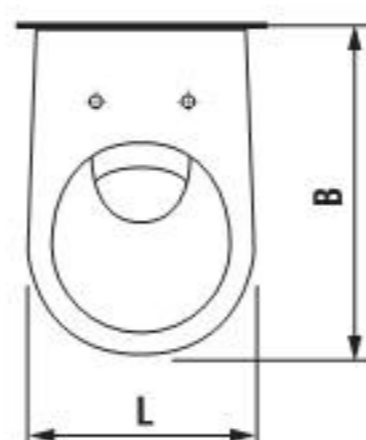

JIKA

LYRA

МОДЕЛЬНЫЙ РЯД

раковины

| | L | B |
|-------|-----|-----|
| 40 см | 405 | 300 |
| 45 см | 450 | 350 |
| 50 см | 500 | 410 |
| 55 см | 550 | 450 |
| 60 см | 600 | 490 |
| 65 см | 650 | 520 |

биде

| | L | B |
|-----------|-----|-----|
| подвесное | 360 | 530 |
| напольное | 370 | 545 |

подвесной унитаз

| | L | B |
|--|-----|-----|
| | 355 | 490 |
| | 355 | 530 |

унитаз-компакт

| | L | B |
|--|-----|-----|
| | 360 | 635 |