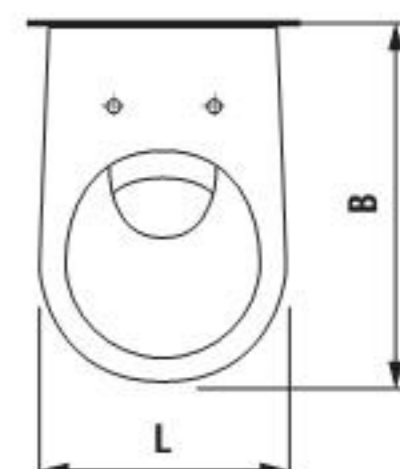

JIKA

LYRA

МОДЕЛЬНЫЙ РЯД

раковины

	L	B
40 см	405	300
45 см	450	350
50 см	500	410
55 см	550	450
60 см	600	490
65 см	650	520

биде

	L	B
подвесное	360	530
напольное	370	545

подвесной унитаз

	L	B
	355	490
	355	530

унитаз-компакт

	L	B
	360	635