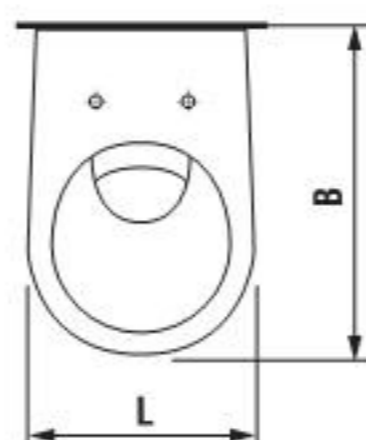

JIKA

LYRA

МОДЕЛЬНЫЙ РЯД

раковины

	L	B
40 см	405	300
45 см	450	350
50 см	500	410
55 см	550	450
60 см	600	490
65 см	650	520

биде

	L	B
подвесное	360	530
напольное	370	545

подвесной унитаз

	L	B
	355	490
	355	530

унитаз-компакт

	L	B
	360	635