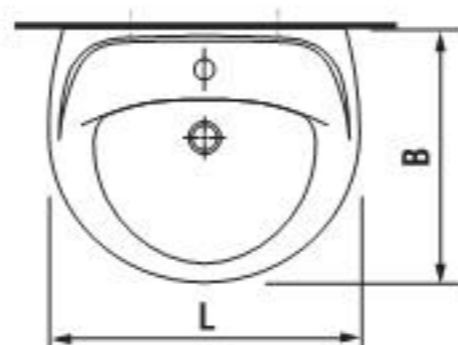

JIKA

LYRA

МОДЕЛЬНЫЙ РЯД

раковины

	L	B
40 см	405	300
45 см	450	350
50 см	500	410
55 см	550	450
60 см	600	490
65 см	650	520

биде

	L	B
подвесное	360	530
напольное	370	545

подвесной унитаз

	L	B
	355	490
	355	530

унитаз-компакт

	L	B
	360	635