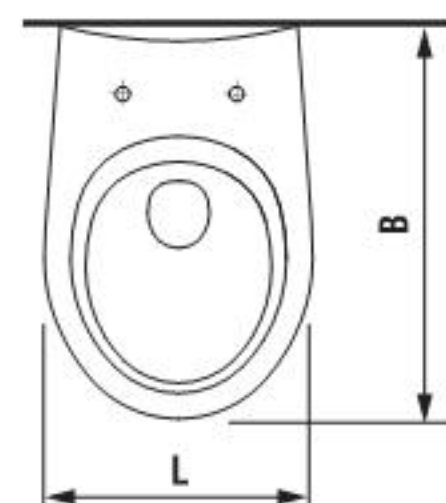

## МОДЕЛЬНЫЙ РЯД

раковины

	L	B
40 см	400	320
50 см	500	400
55 см	550	440
60 см	600	470

биде

L	B
355	540

унитаз-компакт

L	B
355	645

подвесной унитаз

L	B
355	520

напольный унитаз

L	B
355	480