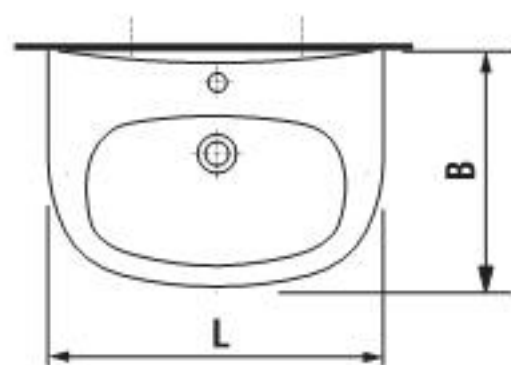

## МОДЕЛЬНЫЙ РЯД

раковины

	L	B
40 см	400	320
50 см	500	400
55 см	550	440
60 см	600	470

биде

L	B
355	540

унитаз-компакт

L	B
355	645

подвесной унитаз

L	B
355	520

напольный унитаз

L	B
355	480