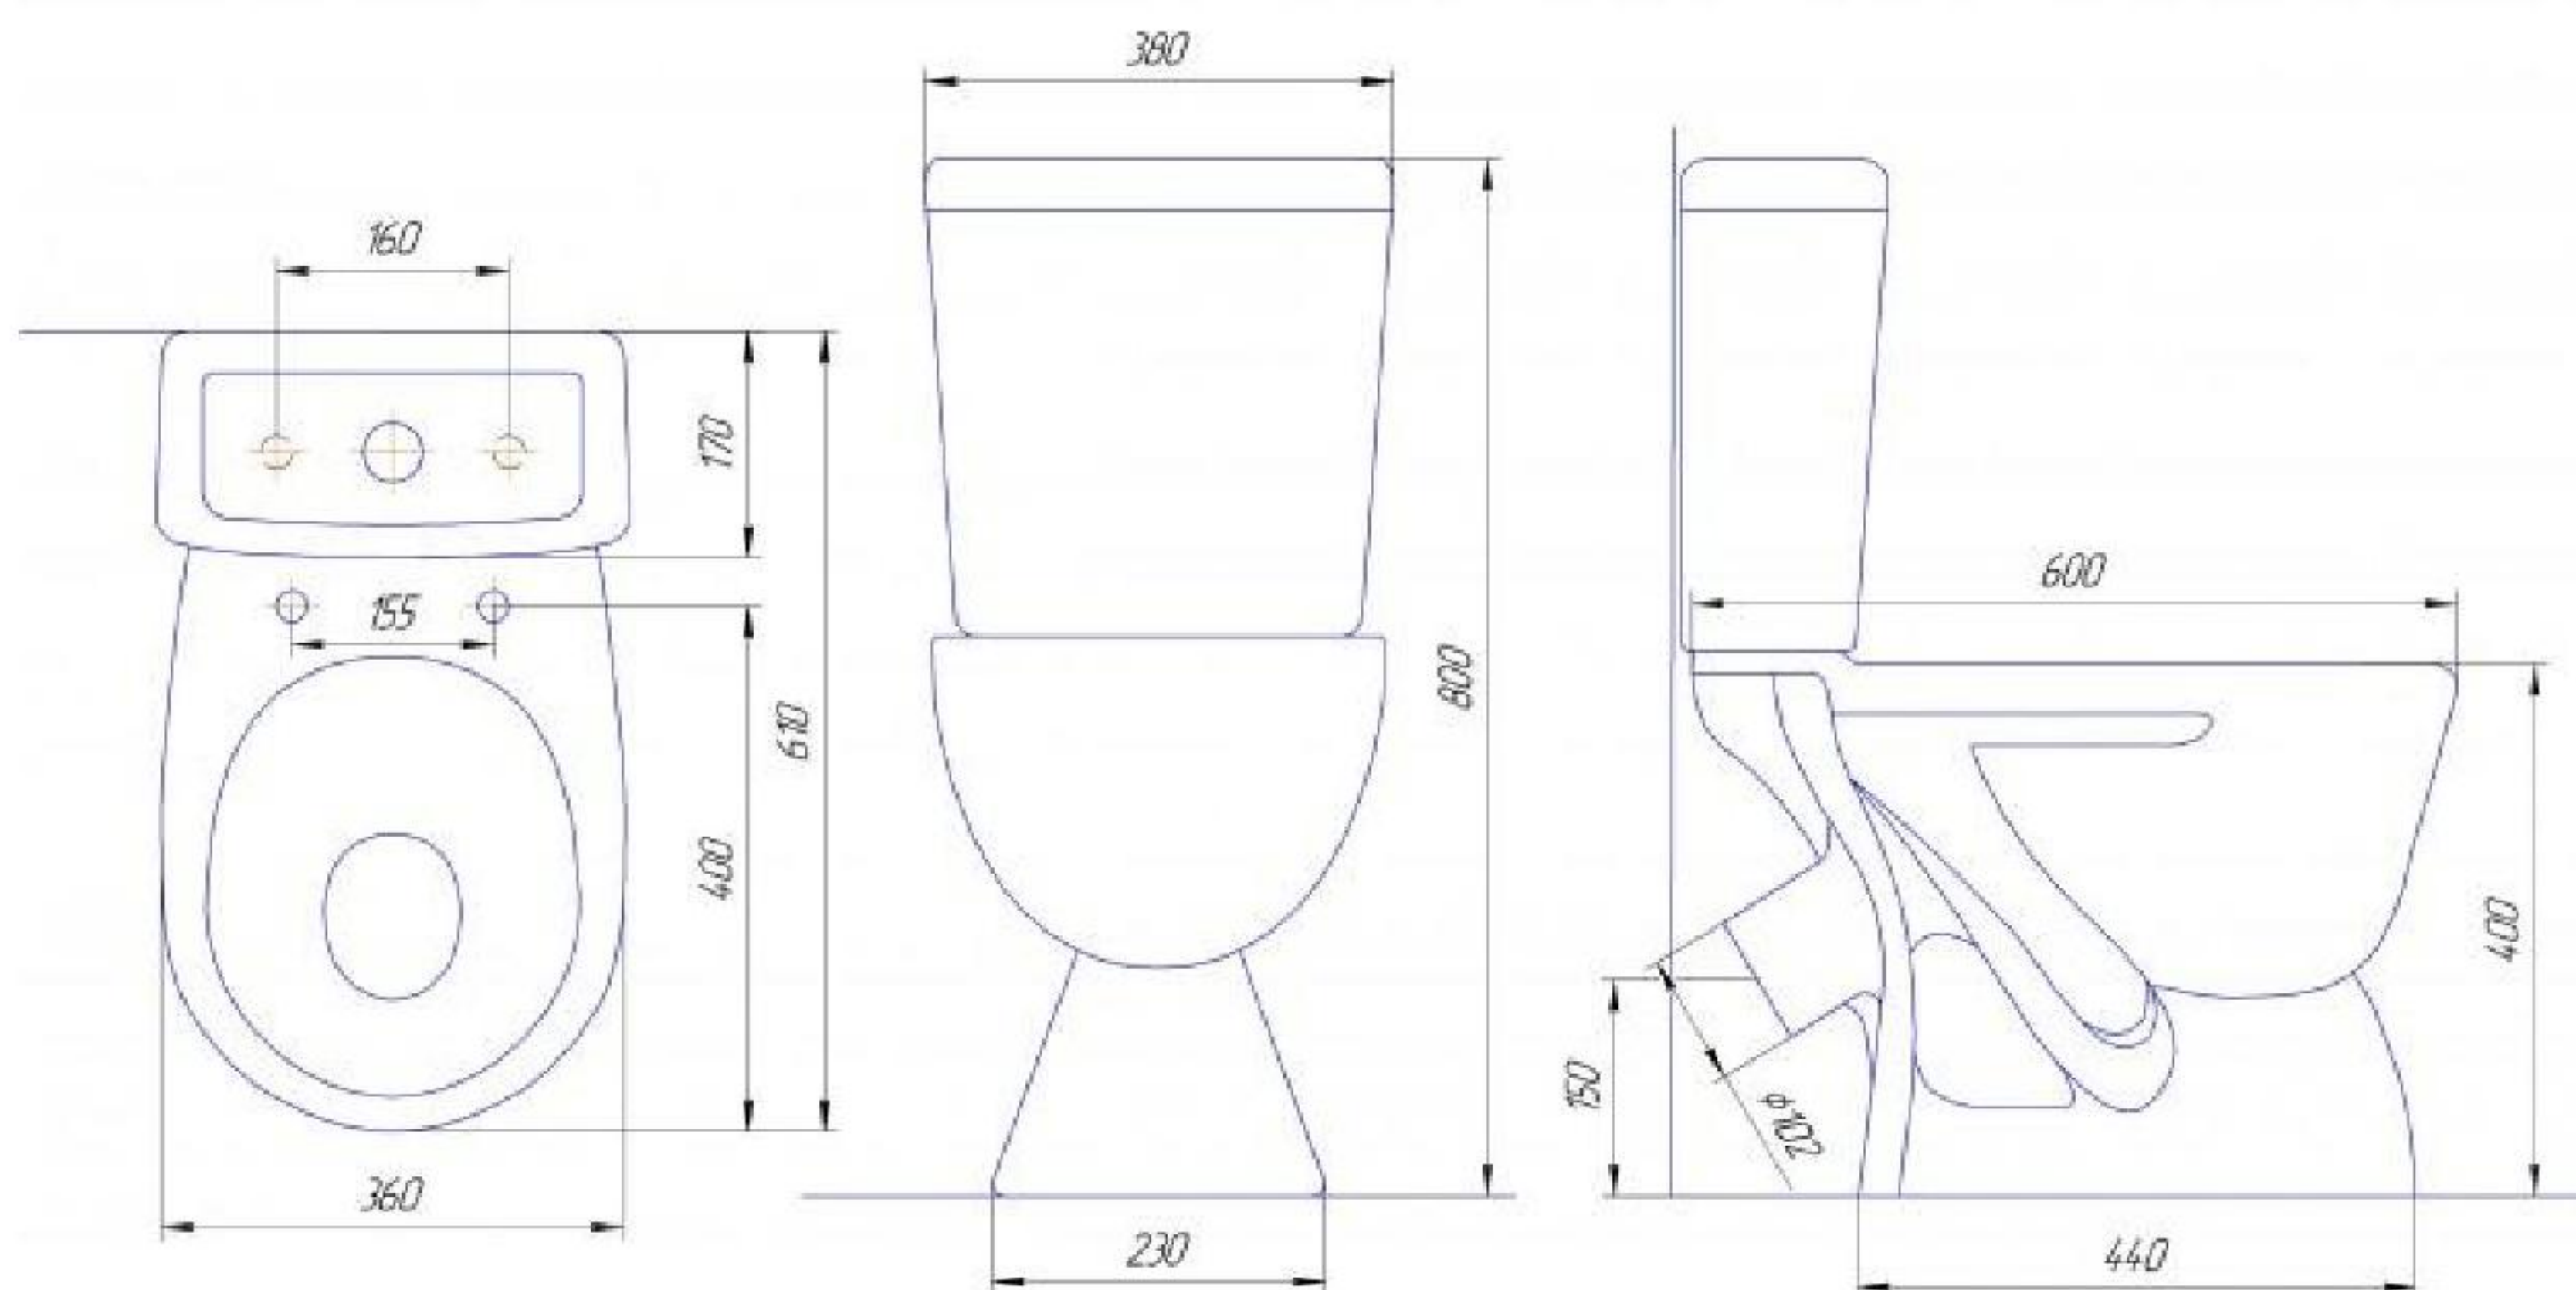

## Унитаз - компакт Ресса

*Унитаз-компакт Ресса*

### **Комплектация:**

- Масса унитаза 19,5 кг
- Масса бачка 12 кг
- Косой выпуск
- Нижний подвод воды
- 1 – режим. Арматура - Уклад
- Сиденье полипропилен - Уклад