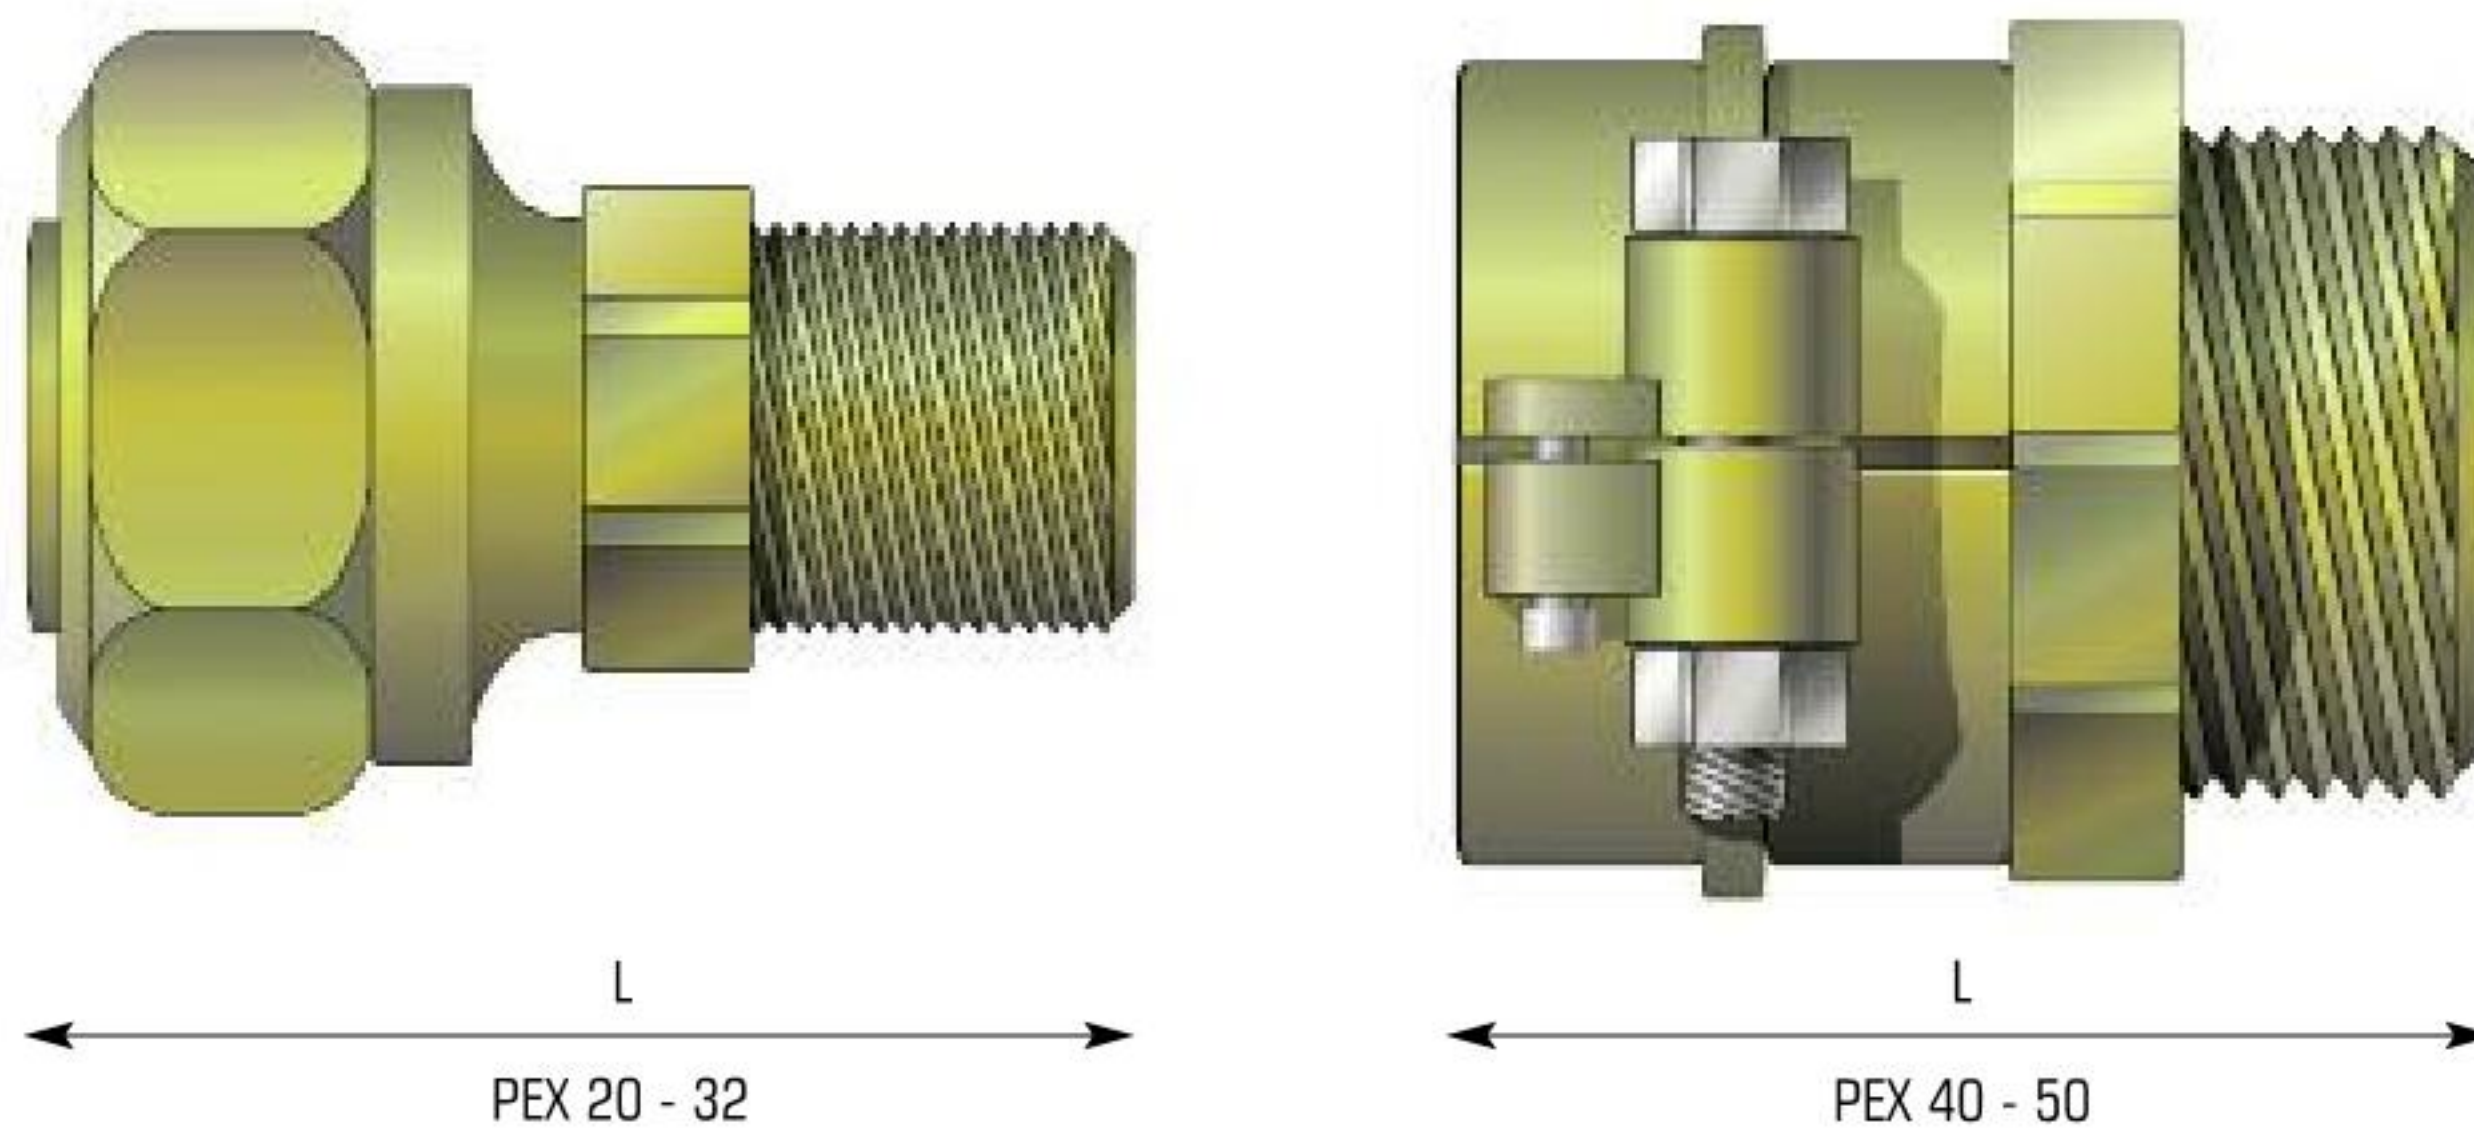

## Компрессионные фитинги

Предназначены для соединения труб ИЗОПРОФЛЕКС® со стальными трубами.

### Соединение PEX – металл с наружной резьбой

### Отопление и ГВС, 6 бар (материал: латунь)

Труба PEX	Резьба	L
20	20 x 3,0 - 3/4"	51
25	25 x 2,3 - 1"	53
	25 x 3,5 - 3/4"	53
32	32 x 3,0 - 1 1/4"	63
	32 x 3,0 - 1"	63
	32 x 4,4 - 1 1/4"	63
40	40 x 3,7 - 1 1/4"	67
	40 x 5,5 - 1 1/4"	67
50	50 x 4,6 - 1 1/2"	71