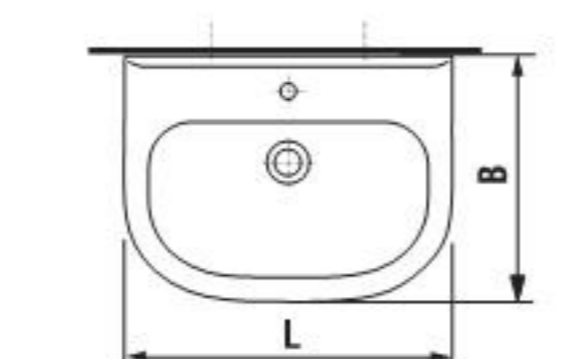

JIKA

OLYMP

МОДЕЛЬНЫЙ РЯД

раковины

	L	B
45 см	450	370
50 см	500	410
55 см	550	420
60 см	600	450
65 см	650	480

угловые раковины

	L	B
45 см	450	460
55 см	550	560

полу-встраиваемые раковины

	L	B
55 см	550	355
55 см	550	420

биде

	L	B
напольное	360	540
подвесное	360	530

унитаз-компакт

L	B
360	670

унитаз

	L	B
напольный	360	540
подвесной	360	530
подвесной	360	700

ПРЕИМУЩЕСТВА И ТЕХНИЧЕСКИЕ ХАРАКТЕРИСТИКИ