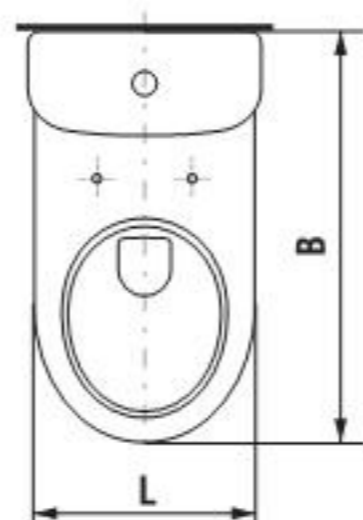

JIKA

OLYMP

МОДЕЛЬНЫЙ РЯД

раковины

	L	B
45 см	450	370
50 см	500	410
55 см	550	420
60 см	600	450
65 см	650	480

угловые раковины

	L	B
45 см	450	460
55 см	550	560

полу-встраиваемые раковины

	L	B
55 см	550	355
55 см	550	420

биде

	L	B
напольное	360	540
подвесное	360	530

унитаз-компакт

L	B
360	670

унитаз

	L	B
напольный	360	540
подвесной	360	530
подвесной	360	700

ПРЕИМУЩЕСТВА И ТЕХНИЧЕСКИЕ ХАРАКТЕРИСТИКИ