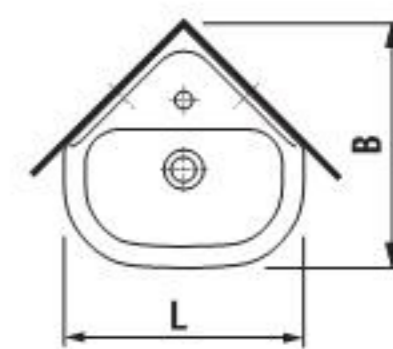

JIKA

OLYMP

МОДЕЛЬНЫЙ РЯД

раковины

	L	B
45 см	450	370
50 см	500	410
55 см	550	420
60 см	600	450
65 см	650	480

угловые раковины

	L	B
45 см	450	460
55 см	550	560

полу-встраиваемые раковины

	L	B
55 см	550	355
55 см	550	420

биде

	L	B
напольное	360	540
подвесное	360	530

унитаз-компакт

L	B
360	670

унитаз

	L	B
напольный	360	540
подвесной	360	530
подвесной	360	700

ПРЕИМУЩЕСТВА И ТЕХНИЧЕСКИЕ ХАРАКТЕРИСТИКИ