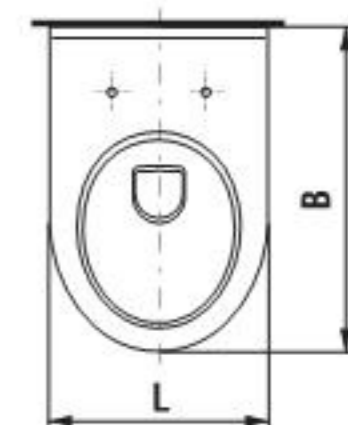

JIKA

OLYMP

МОДЕЛЬНЫЙ РЯД

раковины

	L	B
45 см	450	370
50 см	500	410
55 см	550	420
60 см	600	450
65 см	650	480

угловые раковины

	L	B
45 см	450	460
55 см	550	560

полу-встраиваемые раковины

	L	B
55 см	550	355
55 см	550	420

биде

	L	B
напольное	360	540
подвесное	360	530

унитаз-компакт

L	B
360	670

унитаз

	L	B
напольный	360	540
подвесной	360	530
подвесной	360	700

ПРЕИМУЩЕСТВА И ТЕХНИЧЕСКИЕ ХАРАКТЕРИСТИКИ